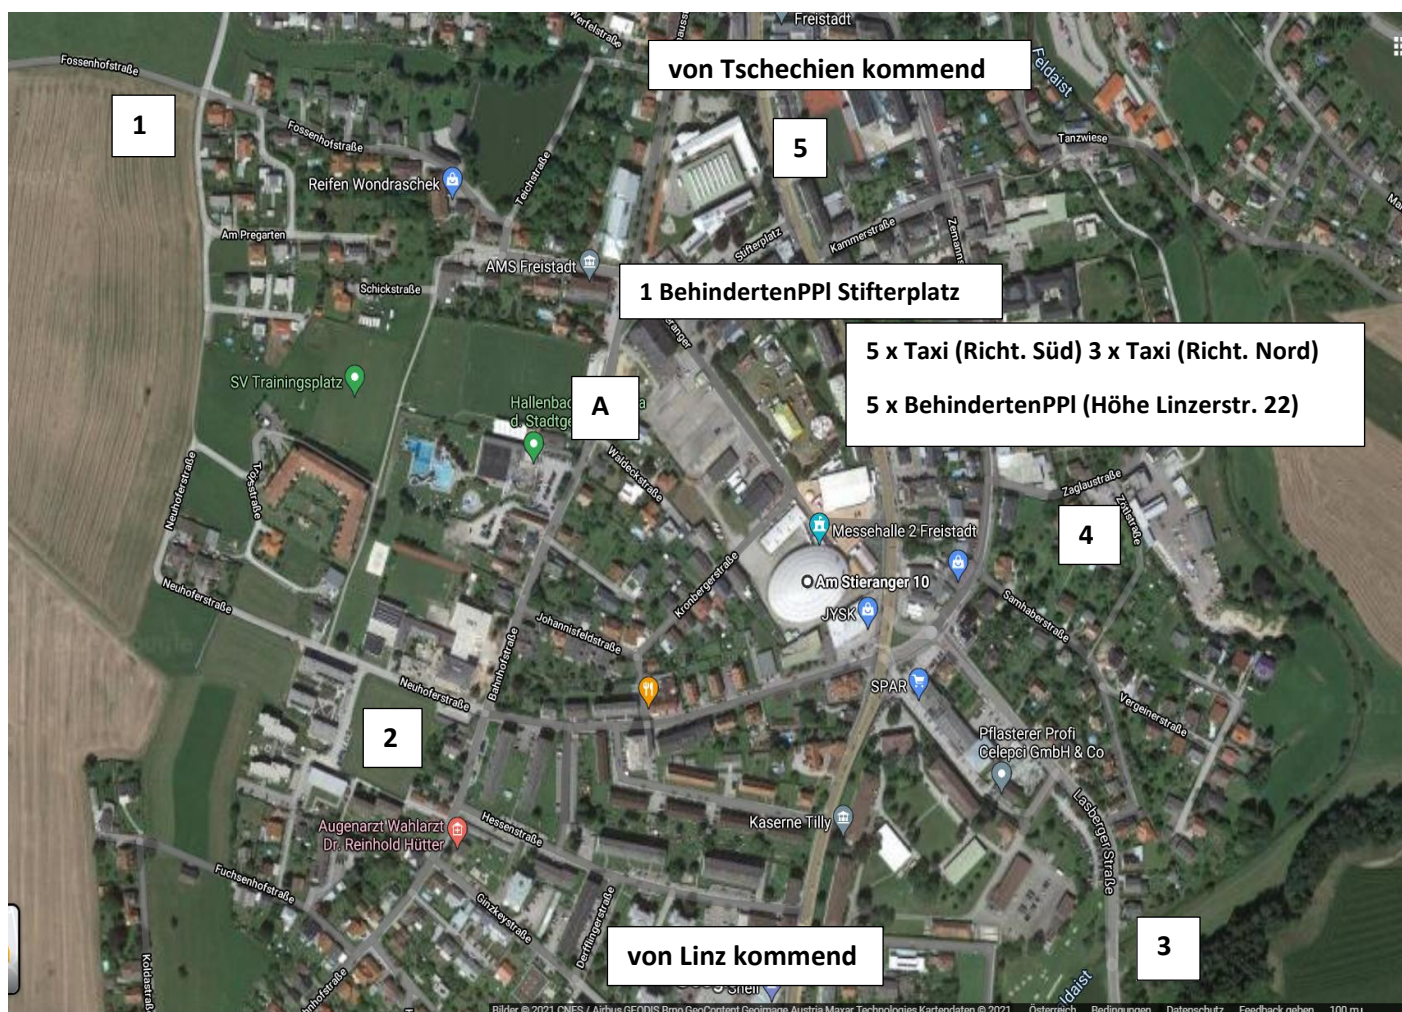

Parkplätze Wies`n 2021

Legende: gebührenfreie Parkplätze!!!

A - Parkplatz Aussteller + Veranstalter (mit Aussteller/Veranstalter-Parkkarte!) - Bahnhofstraße

1 - Wiesen-Parkplatz Fleischbauer – Fossenstraße ca. 500 Pkw

2 - Wiesen-Parkplatz Aichberger – Neuhofstraße ca. 200 Pkw

3 - Wiesen-Parkplatz Kellerbauer – Lasbergerstraße ca. 500 Pkw

4 - Parkplatz Zaglaustraße ca. 50 Pkw

5 - Parkplatz Gymnasium – gebührenpflichtig! ca. 80 Pkw

Lkw u. Anhänger Parkplatz ca. 1,2 km in Freistadt Werndlstraße, neben dem Skaterpark