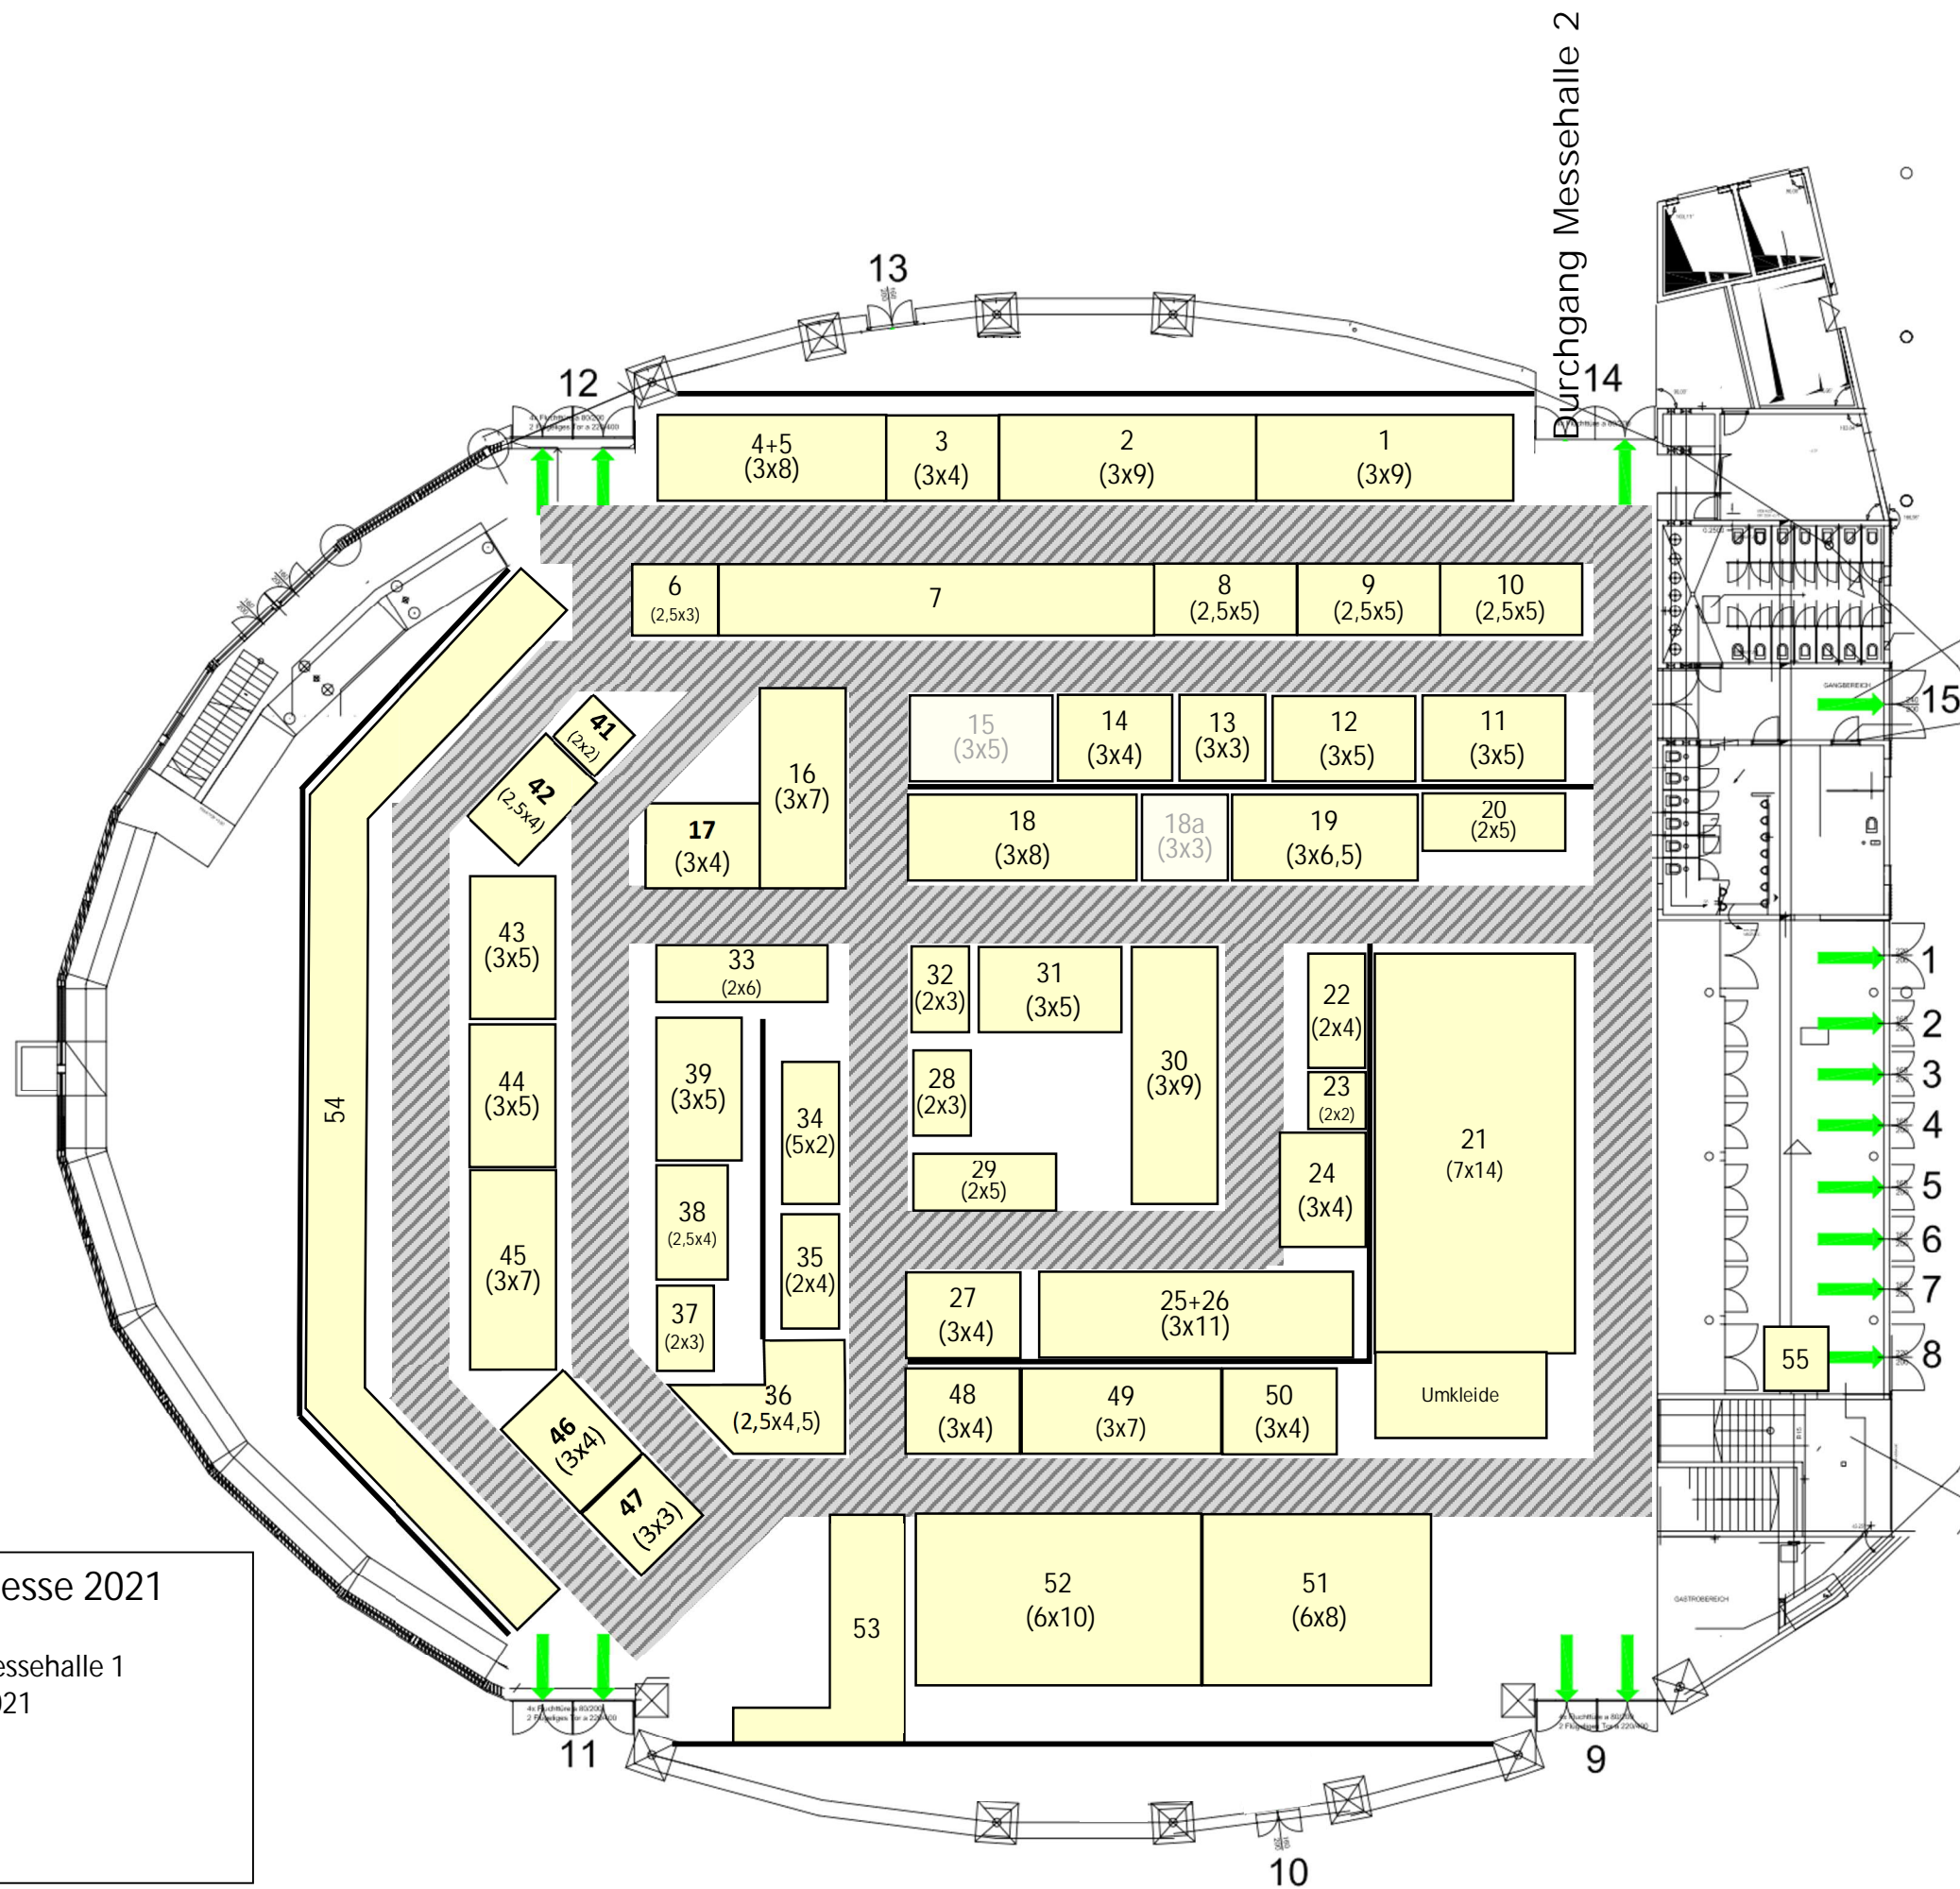

Erlebnismesse 2021
 Standeinteilung Messehalle 1
 Stand: 7. August 2021
 M 1:250

- 1 Ambiente Wintergärten GmbH
- 2 Breuer Melktechnik
- 3 Wimberger
- 4 Simo Schlaftechnik
- 5 Simo Schlaftechnik
- 6 Vitaboo (Versicherung)
- 7 Pro Holz Wanderausstellung
- 8 Landjugend
- 9 Landwirtschaftskammer
- 10 Vitaboo (Öle, Pflaster)
- 11 Herman Neulinger
- 12 SONNSEITN Alpaka
- 13 Softeis on Tour
- 14 Grünheim GmbH
- 15 Frei
- 16 Vitaboo (Bügeleisen, Pfannen)
- 17 Rivalith Helmut Niedermayr
- 18 Casada
- 19 Multikraft
- 20 Steinreich
- 21 Modehaus Maisetschläger
- 22 Grünstüdl
- 23 Vorwerk Thermomix
- 24 Bella Italia (Italienische Mode)
- 25 Shehid Rafiq Butt
- 26 Shehid Rafiq Butt
- 27 Getreidemühle Reisinger
- 28 Heidi's Schmuckhandel e.U.
- 29 Hyla Austria
- 30 Alpenrelax
- 31 J. Lederhilger
- 32 Schicker's Qualitätsprodukte
- 33 L&A Lederwaren
- 34 Reinzeit
- 35 A&A Service OG
- 36 Vitaboo (Keramik, Massage)
- 37 Bernadette Prieschl - Kabul-bag
- 38 Glaskraveur Schandl
- 39 Geschenke aus Holz
- 40 Frei
- 41 Hautnah-Schick & gepflegt
- 42 Fa. Schinko
- 43 Petra Rotbauer
- 44 Walter Etlstorfer
- 45 MAPE Neuheiten Vertrieb e.U.
- 46 Juliane Aigner - Zirbendeko
- 47 MGA-Cronos Kft.
- 48 MAVIDA Johannes Költringer
- 49 HSH Haus Schlafplatz
- 50 Acetaia Pecoraro
- 51 Zivilschutzverband
- 52 Österreichisches Bundesheer
- 53 Imker
- 54 MÜK
- 55 Jäger